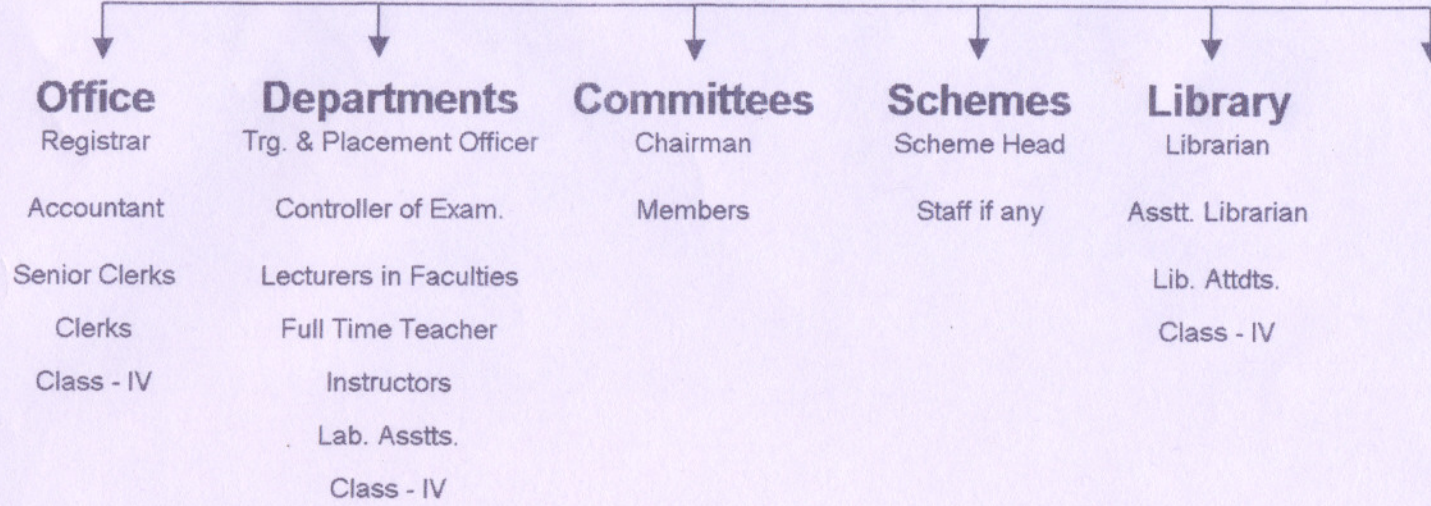

Maharashtra State Institute of Hotel Management & Catering Technology, Pune

Principal (Head of Institute)

वरील प्रमाणे संस्थेची सर्वसाधारण संरचना असून संस्थेच्या वरील विभागांचो १७ मॅन्युअल्सची माहिती सोबत स्वतंत्ररित्या सादर केली आहे.